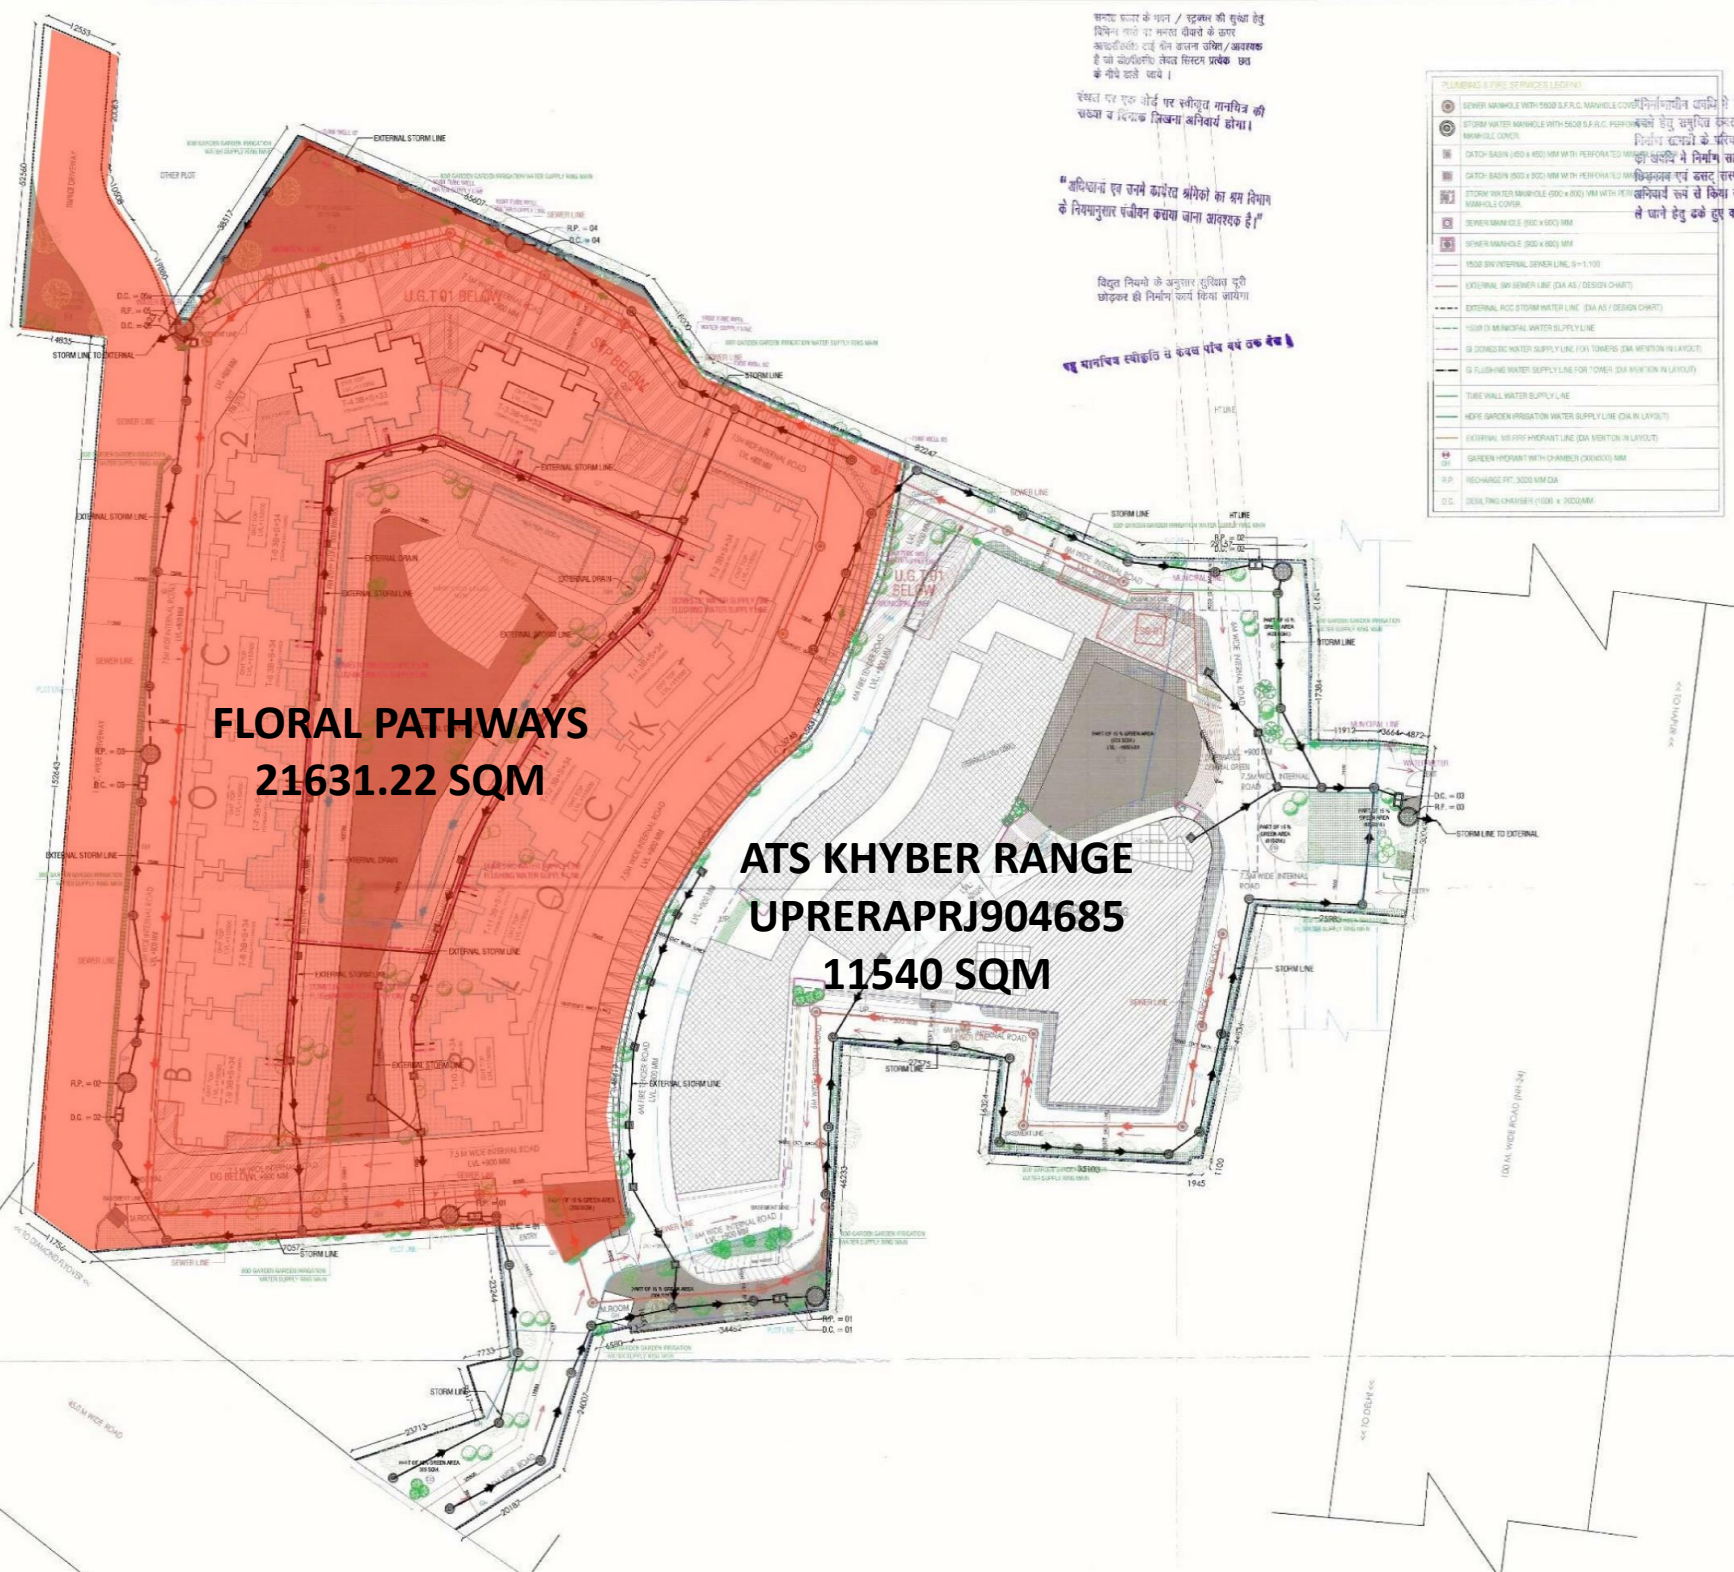

PLUMBING & FIRE SERVICES LEGEND

- SEWER MANHOLE WITH 600x900 S.F.C. MANHOLE COVER
- STORM WATER MANHOLE WITH 600x900 S.F.C. FISHBONE COVER
- CATCH BASIN (600 x 900) MM WITH PERFORATED MANHOLE COVER
- GATCH BASIN (600 x 900) MM WITH PERFORATED MANHOLE COVER
- STORM WATER MANHOLE (600x900) MM WITH PERFORATED MANHOLE COVER
- SEWER MANHOLE (600x900) MM
- SEWER MANHOLE (600x900) MM
- 1000 SW INTERNAL SEWER LINE, 9-1-100
- EXTERNAL SW SEWER LINE (DA AS / DESIGN CHART)
- EXTERNAL RCD STORM WATER LINE (DA AS / DESIGN CHART)
- 1000 DI MUNICIPAL WATER SUPPLY LINE
- DI DOMESTIC WATER SUPPLY LINE FOR TOWERS (DA MENTION IN LAYOUT)
- DI FLUSHING WATER SUPPLY LINE FOR TOWER (DA MENTION IN LAYOUT)
- TANK WALL WATER SUPPLY LINE
- HOPE GARDEN IRRIGATION WATER SUPPLY LINE (DA IN LAYOUT)
- EXTERNAL SW HYDRANT LINE (DA MENTION IN LAYOUT)
- GARDEN HYDRANT WITH CHAMBER (Ø600) MM
- R.P. RECHARGE PPT. 3000 MM DIA
- D.C. DEALING CHAMBER (1000 x 3000)MM

बसप विकास
सहायक विकास अधिकारी
सहायक विकास अधिकारी
सहायक विकास अधिकारी
सहायक विकास अधिकारी

सम्बन्धित सम्पत्ती किसी भी विवाद की स्थिति में मानचित्र की स्वीकृति स्वतः, निरस्त समझी जायेगी।

**FLORAL PATHWAYS
21631.22 SQM**

**ATS KHYBER RANGE
UPRERAPRJ904685
11540 SQM**

**FLORAL PATHWAYS PLOT AREA : 21631.22 SQM
ATS KHYBER RANGE PLOT AREA : 11540 SQM
TOTAL PLOT AREA : 33171.22 SQM**

MEP CONSULTANT
PARADISE CONSULTANTS
PLOT NO. 96, BASEMENT, NEAR LIVING STYLE MALL, JASOLA VIHAR NEW DELHI - 110025
LANDLINE +91-11-29943601, 26943216
E-mail: paradiseconsultants@gmail.com

SUBMISSION DRAWING

ARCHITECT'S SIGNATURE
For ATIS GRAND REALTORS PVT. LTD.
KARAN SINGH
COA/2012/55100

SHEET TITLE
MEP EXTERNAL SERVICES LAYOUT
(GROUP HOUSING & COMMERCIAL)

OWNER:
ATIS GRAND REALTORS PVT. LTD.
711/92 DEEPALI, NEHRU PLACE, NEW DELHI-110019